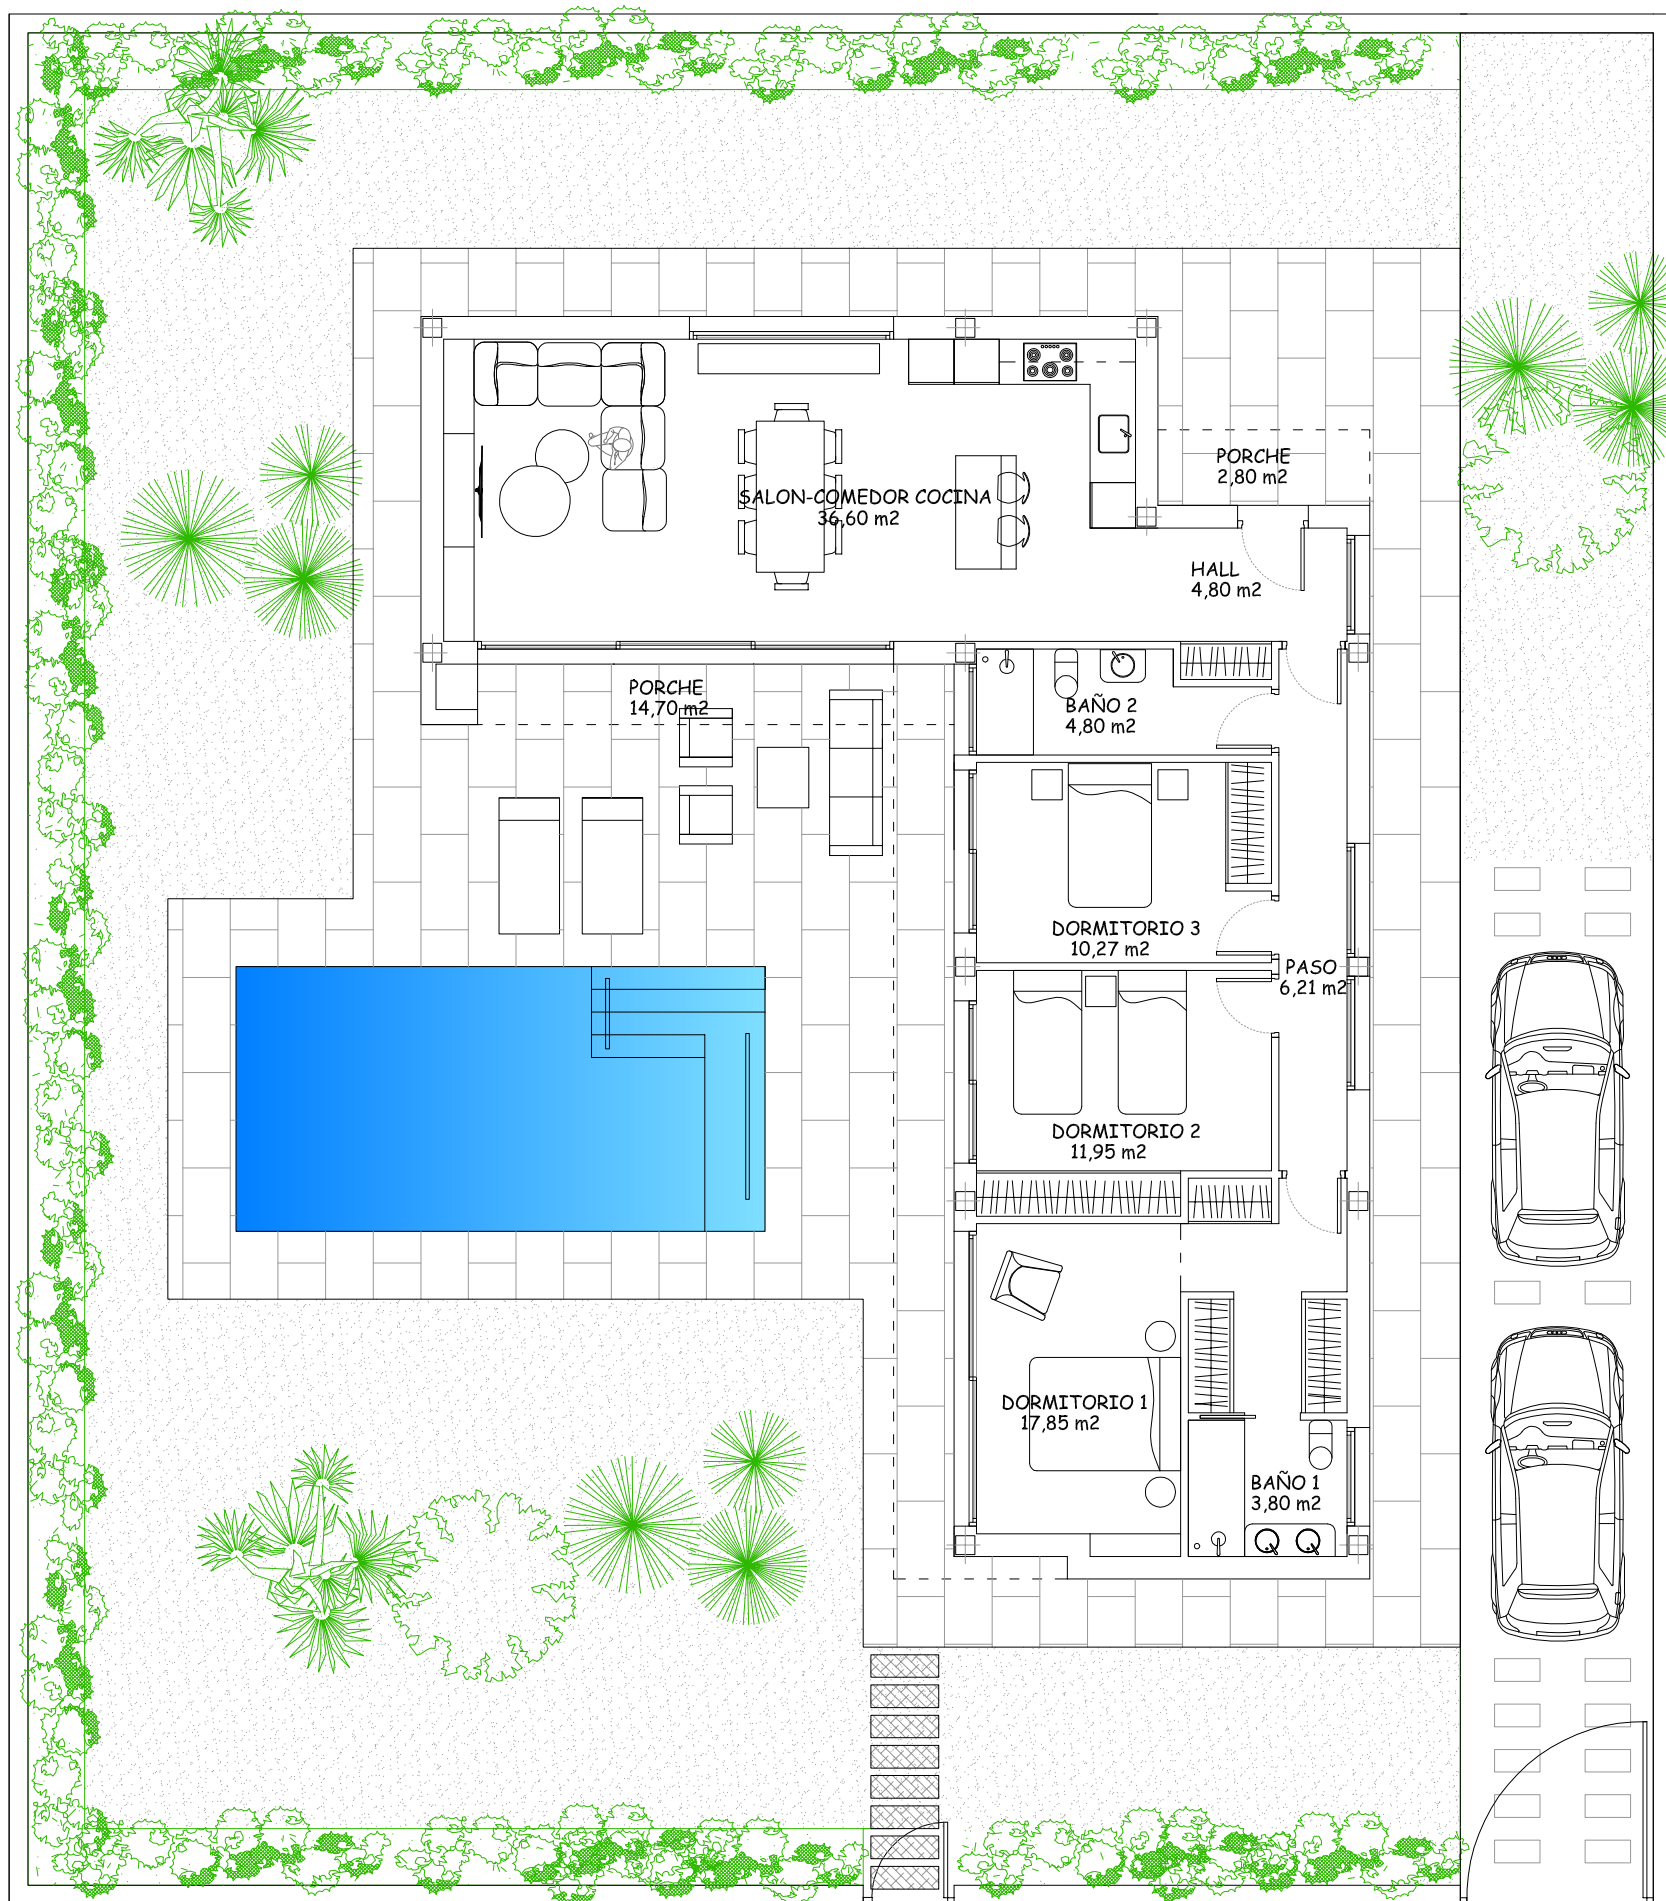

# VILLA ESENCIA.

PARCELA DE 545 m2 CON PISCINA. VEGA HILLS - COTO RIÑALES

## MANZANA N°5

CALLE M								
4	5	6	10	11	12	16	17	18
1	2	3	7	8	9	13	14	15
CALLE L								

## VILLA N° 16

## CUADRO DE SUPERFICIES

Superficie de parcela/plot	545,00 m2
Superficie Construida/Built	117,88 m2
Superficie Const. Porches	17,90 m2
Superficie Terraza-Piscina	46,15 m2
Superficie Piscina (7mx3,5m)	24,50 m2
Superficie Jardín/Garden	338,57 m2
Sup.Total Disfrute	545,00 m2